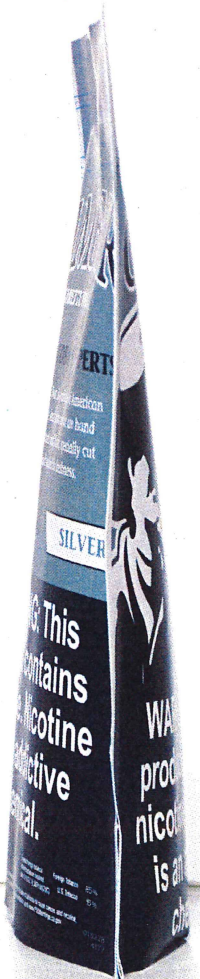

BAG

TOP

BOTTOM

FRONT

SIDE 1

SIDE 2

BACK

GAMBLER®

Silver 6 oz. Medium Bag

0-77170-63225-6